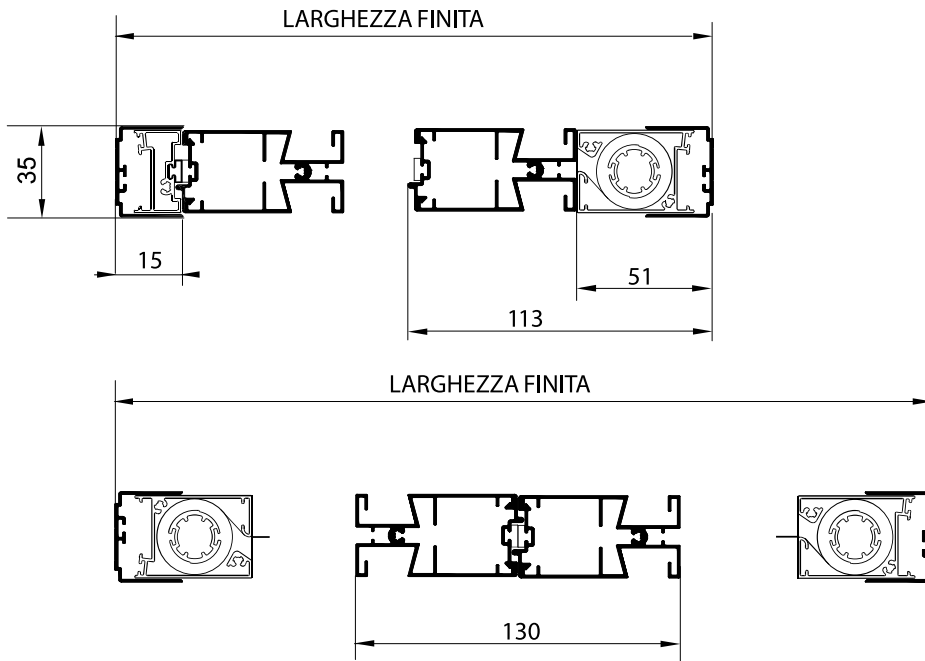

Colori Accessori Nero

MISURE CONSIGLIATE (mm)

		L		H			
		MIN.	MAX.	MIN.	MAX.		
UN'ANTA	MIN.	500	800	DUE ANTE	MIN.	1000	800
	MAX.	1500	2600		MAX.	3000	2600

* La principale condizione di realizzabilità è che l'altezza superi di almeno 250 mm la misura della base

SEZIONI

SEZ. ORIZZONTALE

SEZ. VERTICALE