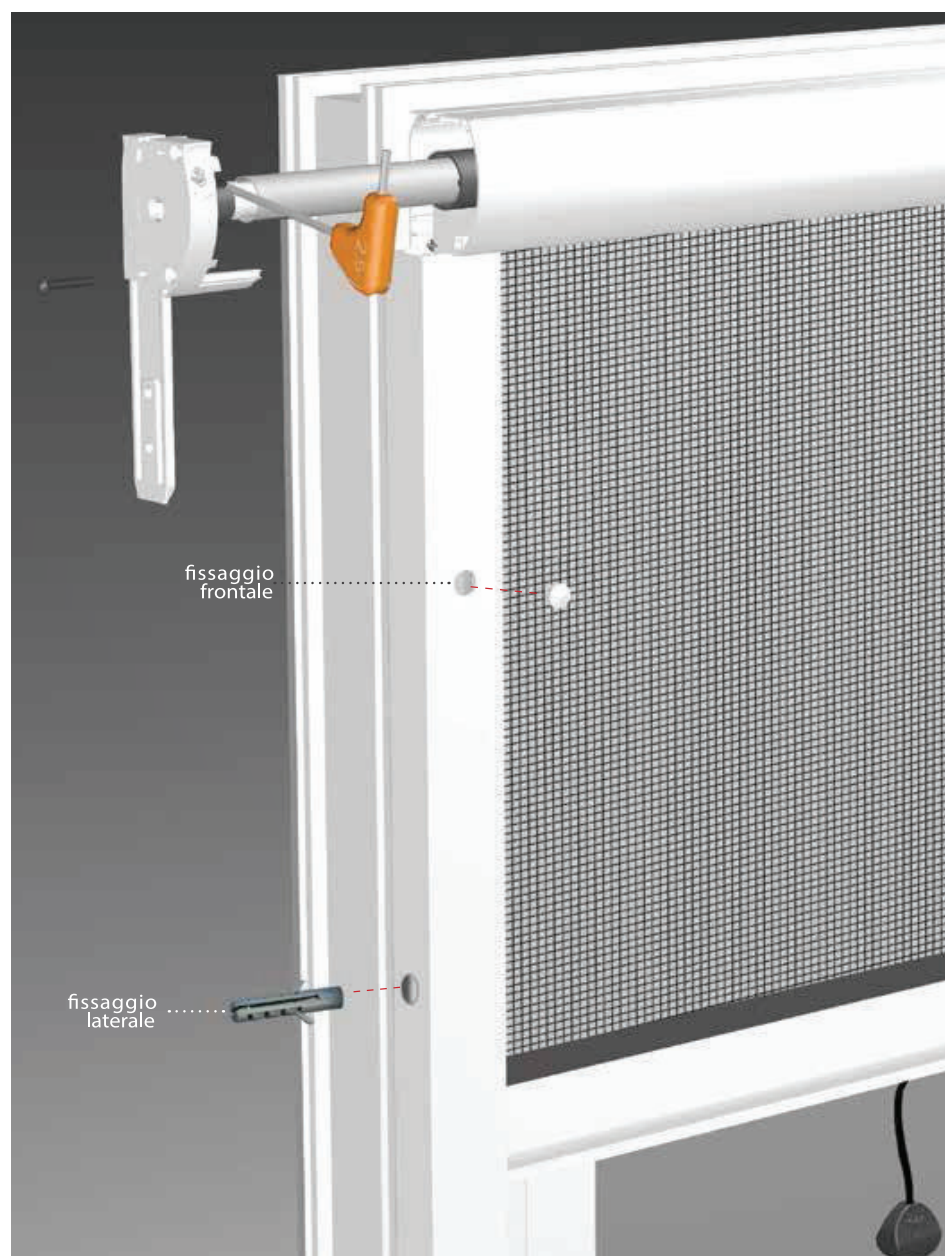

Marmo + 15%

	12 Grigio Marmo
	10 Verde Marmo
	11 Marrone Marmo

Legno + 40%

	18 Noce Ruvido
	22 Renolit Chiaro
	44 Renolit Scuro
	35 Noce 102 70R
	36 Ciliegio 317 70R

Colori Accessori

	Nero
--	------

Frontal 40 è una zanzariera ad avvolgimento a molla e scorrimento verticale, caratterizzata dal montaggio frontale, disponibile con cassonetto da 40mm. Il montaggio frontale insieme ad un comodo sistema di registrazione della precarica della molla a zanzariera installata, la rendono particolarmente funzionale.

OPTIONAL:

- freno per molla "adagio"
- spazzolino antivento
- rete a fasce bianco-nera
- rete antibatterica sunox
- telo oscurante

✓ **MISURA FINITA:** la zanzariera verrà fornita con le stesse misure ordinate.

✓ **MISURA LUCE (SPECIFICARE):** la zanzariera verrà fornita base + 70 mm H + 52 mm.

MISURE CONSIGLIATE (mm)

	L	H
MIN	450	-
MAX	1800	2400

* Nota Bene: per larghezze fino a 600 mm
l'altezza deve essere massimo di mm 1400

In fase di ordine è possibile richiedere:

VERSIONE STANDARD

- guide con spazzolino normale
- maniglia alta (mm 57)
- aggancio inferiore clic clac regolabile

OPTIONAL

RETE A FASCE BIANCO - NERA

RETE ANTIBATTERICA SUNOX