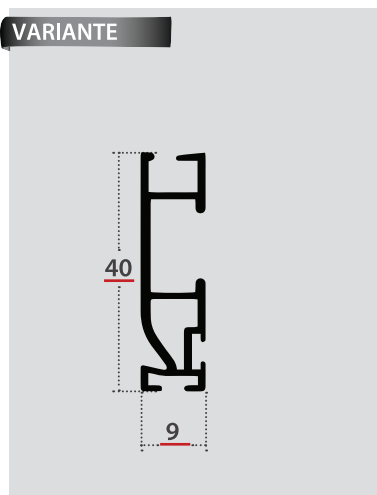

✓ **MISURA LUCE (SPECIFICARE):** la zanzariera verrà fornita base + 70 mm H + 52 mm.

MISURE CONSIGLIATE (mm)

	L	H
MIN	450	-
MAX	1800	2400

* Nota Bene: per larghezze fino a 600 mm
l'altezza deve essere massimo di mm 1400

In fase di ordine è possibile richiedere:

VERSIONE STANDARD

- guide con spazzolino normale
- maniglia alta (mm 57)
- aggancio inferiore clic clac regolabile

OPTIONAL

RETE A FASCE BIANCO - NERA

RETE ANTIBATTERICA SUNOX

"ADAGIO " FRENO PER MOLLA
largh. min. 650 mm

DI SERIE

CLIC CLAC - AGGANCIO RAPIDO

MANIGLIA ALTA

DI SERIE

MANIGLIA BASSA

VARIANTE

ZFR40 **FRONTAL 40** - minimo fatturazione 1,50 mq