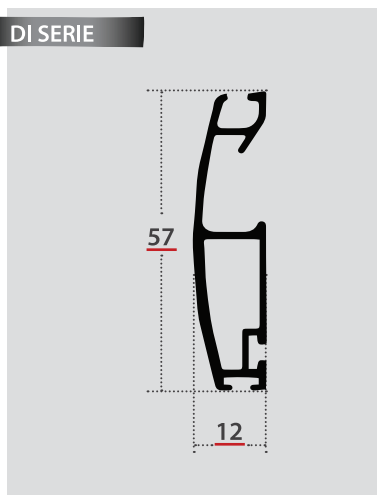

✓ **MISURA LUCE (SPECIFICARE):** la zanzariera verrà fornita base + 70 mm H + 52 mm.

MISURE CONSIGLIATE (mm)

	L	H
MIN	450	-
MAX	1800	2400

* Nota Bene: per larghezze fino a 600 mm
l'altezza deve essere massimo di mm 1400

In fase di ordine è possibile richiedere:

VERSIONE STANDARD

- guide con spazzolino normale
- maniglia alta (mm 57)
- aggancio inferiore clic clac regolabile

OPTIONAL

RETE A FASCE BIANCO - NERA

RETE ANTIBATTERICA SUNOX

"ADAGIO " FRENO PER MOLLA
largh. min. 650 mm

DI SERIE

CLIC CLAC - AGGANCIO RAPIDO

MANIGLIA ALTA

DI SERIE

MANIGLIA BASSA

VARIANTE

ZFR40 **FRONTAL 40** - minimo fatturazione 1,50 mq