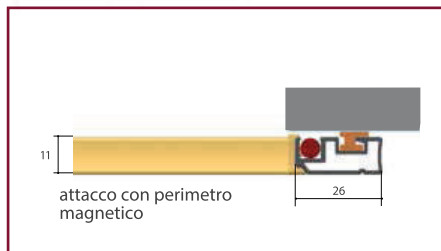

COLORI PROFILI

Standard

- 01 Bianco 9010
- 02 Avorio 1013
- 03 Marrone 8017
- 06 Nero Opaco 9005
- 20 Bronzo Verniciato
- 04 Verde 6005
- 45 Nero Micaceo
- 09 Argento OX

Marmo + 15%

- 10 Verde Marmo
- 11 Marrone Marmo
- 12 Grigio Marmo

Legno + 50%

- 18 Noce Ruvido
- 22 Renolit Chiaro

Pannello Fisso è una zanzariera ideale per zone ventilate, si realizza con un solo profilo, versatile per le sue varie possibilità di fissaggio; utilizzando accessori specifici, la si può installare:

- ✓ nel vano finestra con attacco a muro
- ✓ in appoggio con attacco con perimetro magnetico

Realizzazioni con angoli da 90° sono possibili con accessorio specifico "giunto ad angolo regolabile".

Le dimensioni dello schermo fisso devono essere trasmesse in mm indicando base x altezza.

- ✓ **MISURA FINITA:** la zanzariera verrà fornita con le stesse misure ordinate.

Colori Accessori

- Nero
- Bianco
- Avorio
- Bronzo