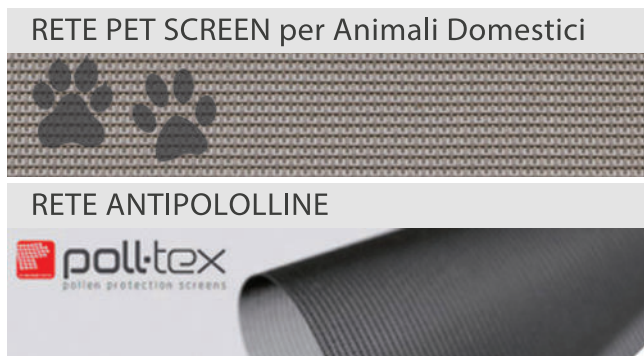

MISURE CONSIGLIATE (mm)	L	H
MIN	130	130
MAX. senza traverso	1400	1400
MAX. con traverso*	1400	2400

*Per i prodotti in cui una delle due dimensioni supera 1400 mm, verrà applicato il traverso. Se entrambi i lati superano i 1500 mm potrà essere applicata solo la rete in fibra di vetro.

GIUNTI A SCOMPARSA PER TRAVERSO

Questo accessorio evita l'interruzione tra il montante e il traverso, ottenendo una rigidità della zanzariera