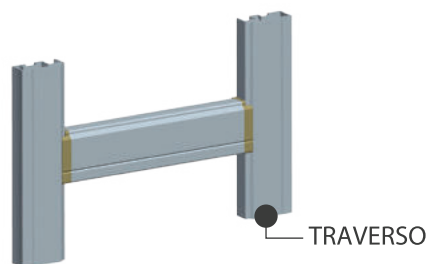

MISURE CONSIGLIATE (mm)	L	H
MIN	130	130
MAX. senza traverso	1400	1400
MAX. con traverso*	1400	2400

*Per i prodotti in cui una delle due dimensioni supera 1400 mm, verrà applicato il traverso. Se entrambi i lati superano i 1500 mm potrà essere applicata solo la rete in fibra di vetro.

GIUNTI A SCOMPARSA PER TRAVERSO

Questo accessorio evita l'interruzione tra il montante e il traverso, ottenendo una rigidità della zanzariera

PROFILI E ACCESSORI

PANNELLO FISSO - minimo fatturazione 1,30 mq

ZFF	Pannello fisso Rete in fibra
ZFFM	Pannello Magnetico rete in fibra
ZFA	Pannello fisso Rete in alluminio naturale
ZFAM	Pannello Magnetico rete in alluminio naturale
ZFP	Pannello fisso Rete Pet Screen grigia
ZFPM	Pannello Magnetico rete Pet Screen grigia
ZFAC	Pannello fisso Rete in acciaio
ZFACM	Pannello Magnetico Rete in acciaio
ZFPO	Pannello fisso Rete Polltex antipolline
ZFPOM	Pannello Magnetico Rete Polltex antipolline
OPTIONAL	ACPL0130 - Attacchi a muro per Pannello fisso
	PAS - Pannello fisso con angoli speciali