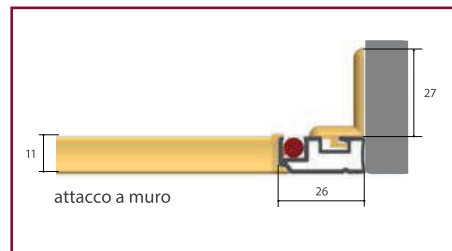

Legno + 50%

-  18 Noce Ruvido
-  22 Renolit Chiaro

Pannello Fisso è una zanzariera ideale per zone ventilate, si realizza con un solo profilo, versatile per le sue varie possibilità di fissaggio; utilizzando accessori specifici, la si può installare:

- ✓ nel vano finestra con attacco a muro
- ✓ in appoggio con attacco con perimetro magnetico

Realizzazioni con angoli da 90° sono possibili con accessorio specifico "giunto ad angolo regolabile".

Le dimensioni dello schermo fisso devono essere trasmesse in mm indicando base x altezza.

- ✓ **MISURA FINITA:** la zanzariera verrà fornita con le stesse misure ordinate.

Colori Accessori

-  Nero
-  Bianco
-  Avorio
-  Bronzo

 MISURE CONSIGLIATE (mm)	L	H
MIN	130	130
MAX. senza traverso	1400	1400
MAX. con traverso*	1400	2400

*Per i prodotti in cui una delle due dimensioni supera 1400 mm, verrà applicato il traverso. Se entrambi i lati superano i 1500 mm potrà essere applicata solo la rete in fibra di vetro.

GIUNTI A SCOMPARSA PER TRAVERSO