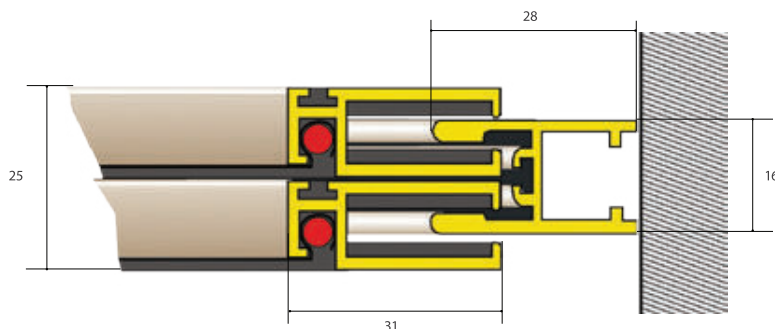

COLORI PROFILI

Standard

Scorrevole è una zanzariera a schermo fisso per finestre.

Di facile applicazione si adatta in spazi molto ridotti grazie al suo ingombro massimo di 25 mm.

Le dimensioni della Scorrevole devono essere trasmesse in mm indicando base x altezza, specificando se trattasi di misura finita o luce

✓ **MISURA FINITA:** la zanzariera verrà fornita con le stesse misure ordinate.

✓ **MISURA LUCE:** (SPECIFICARE): la zanzariera verrà fornita 2 mm in meno della luce vano.

Colori Accessori

OPTIONAL

RETE PET SCREEN per Animali Domestici

RETE ANTIPOLLINE

SCORREVOLE MISURE CONSIGLIATE

	L	H
MIN	800	-
MAX.	2500	1600
con traverso	2500	2600

STANDARD SEZIONE ORIZZONTALE PANNELLI SCORREVOLI

OPTIONAL SEZIONE ORIZZONTALE CON COMPENSATORE

SCORREVOLE di serie con rete in alluminio naturale, a richiesta in fibra - minimo fatturazione 2,0 mq