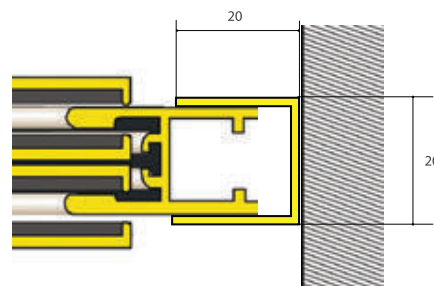

COLORI PROFILI

Standard

Scorrevole è una zanzariera a schermo fisso per finestre.

Di facile applicazione si adatta in spazi molto ridotti grazie al suo ingombro massimo di 25 mm.

Le dimensioni della Scorrevole devono essere trasmesse in mm indicando base x altezza, specificando se trattasi di misura finita o luce

✓ **MISURA FINITA:** la zanzariera verrà fornita con le stesse misure ordinate.

✓ **MISURA LUCE:** (SPECIFICARE): la zanzariera verrà fornita 2 mm in meno della luce vano.

Colori Accessori

OPTIONAL

RETE PET SCREEN per Animali Domestici

RETE ANTIPOLLINE

SCORREVOLE MISURE CONSIGLIATE

	L	H
MIN	800	-
MAX.	2500	1600
con traverso	2500	2600

STANDARD SEZIONE ORIZZONTALE PANNELLI SCORREVOLI

OPTIONAL SEZIONE ORIZZONTALE CON COMPENSATORE

SCORREVOLE di serie con rete in alluminio naturale, a richiesta in fibra - minimo fatturazione 2,0 mq

TRSA	SCORREVOLE 2 ante con rete in alluminio
TRSP	SCORREVOLE 2 ante con Rete Petscreen grigia
TRSAC	SCORREVOLE 2 ante con Rete acciaio inox AISI 316
TRSP0	SCORREVOLE 2 ante con Rete Polltex antipolline
OPTIONAL	SCT - Kit di compensazione altezza