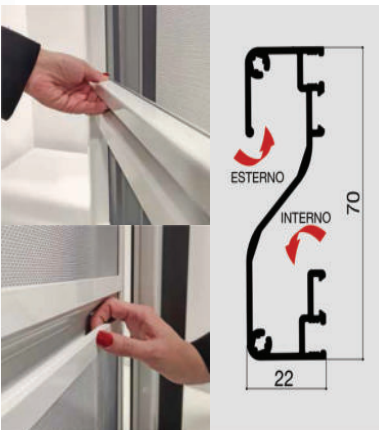

-  10 Verde Marmo
-  11 Marrone Marmo
-  12 Grigio Marmo

Legno + 50%

-  18 Noce Ruvido

America è una zanzariera a battente studiata per verande, patii e porte finestre.

Le dimensioni della zanzariera America devono essere trasmesse in mm indicando base x altezza specificando se trattasi di misura finita o luce.

✓ **MISURA FINITA:** la zanzariera verrà fornita con le stesse misure ordinate.

✓ **MISURA LUCE:** (SPECIFICARE): la zanzariera verrà fornita 2 mm in meno della luce vano.

GATTAIOLA
SOLO CON RETE
PET SCREEN

GATTAIOLA

Traverso Esterno + Interno

Colori Accessori

- Nero**

MISURE CONSIGLIATE (mm)

UN'ANTA	MIN.	L	H	DUE ANTE	MIN.	L	H
	MAX.	1000	2600		MAX.	2000	2600

VERSIONI DA INDICARE IN FASE DI ORDINE

A ESTERNO INTERNO		I ESTERNO INTERNO	
B ESTERNO INTERNO		L ESTERNO INTERNO	
C ESTERNO INTERNO		M ESTERNO INTERNO	
D ESTERNO INTERNO		N ESTERNO INTERNO	
E ESTERNO INTERNO		O ESTERNO INTERNO	
F ESTERNO INTERNO		P ESTERNO INTERNO	
G ESTERNO INTERNO		Q ESTERNO INTERNO	
H ESTERNO INTERNO		R ESTERNO INTERNO	

STANDARD	A RICHIESTA	OPTIONAL
Rete in alluminio naturale	Rete in fibra	Rete Petscreen
Telaio a "Z"	Telaio ad "L"	Rete in acciaio inox AISI 316
Altezza traverso cm 90	Altezza traverso	Rete Polltex antipolline
	Ante asimmetriche*	Sopraluce fisso
		Cerniera chiudiporta
		Angoli speciali
		Gattaiola