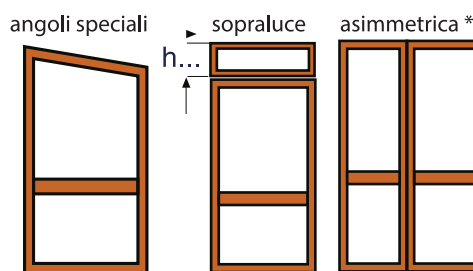

GATTAIOLA

Traverso Esterno + Interno

Colori Accessori

- Nero**

MISURE CONSIGLIATE (mm)

UN'ANTA	MIN.	L	H	DUE ANTE	MIN.	L	H
	MAX.	1000	2600		MAX.	2000	2600

VERSIONI DA INDICARE IN FASE DI ORDINE

A ESTERNO INTERNO		I ESTERNO INTERNO	
B ESTERNO INTERNO		L ESTERNO INTERNO	
C ESTERNO INTERNO		M ESTERNO INTERNO	
D ESTERNO INTERNO		N ESTERNO INTERNO	
E ESTERNO INTERNO		O ESTERNO INTERNO	
F ESTERNO INTERNO		P ESTERNO INTERNO	
G ESTERNO INTERNO		Q ESTERNO INTERNO	
H ESTERNO INTERNO		R ESTERNO INTERNO	

* Per l'anta asimmetrica, dopo aver specificato la versione indicare se vista interno o esterno

OPTIONAL

CERNIERA CHIUDI PORTA

RETE PET SCREEN per Animali Domestici

RETE ANTIPOLLINE

TELAIO A RICHIESTA

STANDARD

ZA1A	AMERICA con rete in alluminio naturale minimo fatturazione 1 anta 2,00 mq / 2 o più ante 3,00 mq
ZA1P	AMERICA con Rete Petscreen grigia
ZA1AC	AMERICA con Rete Rete acciaio inox AISI 316
ZA1PO	AMERICA con Rete Rete Polltex antipolline
OPTIONAL	AG1 - Gattaiola cm 27 x 42 "solo con Rete Peetscreen"
	ASF - Sopraluce fisso
	AAS - Angoli speciali
	AC1 - Cerniera chiudi porta
	APB - Pannello inferiore in bachelite