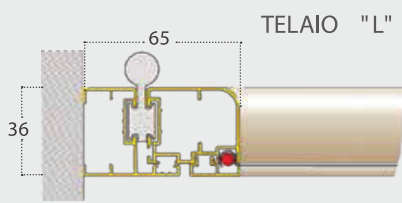

GATTAIOLA

Traverso Esterno + Interno

Colori Accessori

- Nero**

MISURE CONSIGLIATE (mm)

UN'ANTA	MIN.	L	H	DUE ANTE	MIN.	L	H
	MAX.	1000	2600		MAX.	2000	2600

VERSIONI DA INDICARE IN FASE DI ORDINE

A ESTERNO INTERNO		I ESTERNO INTERNO	
B ESTERNO INTERNO		L ESTERNO INTERNO	
C ESTERNO INTERNO		M ESTERNO INTERNO	
D ESTERNO INTERNO		N ESTERNO INTERNO	
E ESTERNO INTERNO		O ESTERNO INTERNO	
F ESTERNO INTERNO		P ESTERNO INTERNO	
G ESTERNO INTERNO		Q ESTERNO INTERNO	
H ESTERNO INTERNO		R ESTERNO INTERNO	

* Per l'anta asimmetrica, dopo aver specificato la versione indicare se vista interno o esterno

OPTIONAL

CERNIERA CHIUDI PORTA

RETE PET SCREEN per Animali Domestici

RETE ANTIPOLLINE

TELAIO A RICHIESTA

STANDARD

ZA1A	AMERICA con rete in alluminio naturale minimo fatturazione 1 anta 2,00 mq / 2 o più ante 3,00 mq
ZA1P	AMERICA con Rete Petscreen grigia
ZA1AC	AMERICA con Rete Rete acciaio inox AISI 316
ZA1PO	AMERICA con Rete Rete Polltex antipolline
OPTIONAL	AG1 - Gattaiola cm 27 x 42 "solo con Rete Peetscreen"
	ASF - Sopraluce fisso
	AAS - Angoli speciali
	AC1 - Cerniera chiudi porta
	APB - Pannello inferiore in bachelite