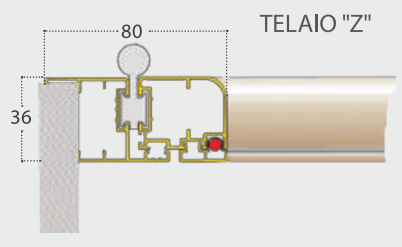

STANDARD	A RICHIESTA	OPTIONAL
Rete in alluminio naturale	Rete in fibra	Rete Petscreen
Telaio a "Z"	Telaio ad "L"	Rete in acciaio inox AISI 316
Altezza traverso cm 90	Altezza traverso	Rete Polltex antipolline
	Ante asimmetriche*	Sopraluce fisso
		Cerniera chiudiporta
		Angoli speciali
		Gattaiola

* Per l'anta asimmetrica, dopo aver specificato la versione indicare se vista interno o esterno

OPTIONAL

CERNIERA CHIUDI PORTA

RETE PET SCREEN per Animali Domestici

RETE ANTIPOLLINE

TELAIO A RICHIESTA

STANDARD

ZA1A	AMERICA con rete in alluminio naturale minimo fatturazione 1 anta 2,00 mq / 2 o più ante 3,00 mq
ZA1P	AMERICA con Rete Petscreen grigia
ZA1AC	AMERICA con Rete Rete acciaio inox AISI 316
ZA1PO	AMERICA con Rete Rete Polltex antipolline
OPTIONAL	AG1 - Gattaiola cm 27 x 42 "solo con Rete Peetscreen"
	ASF - Sopraluce fisso
	AAS - Angoli speciali
	AC1 - Cerniera chiudi porta
	APB - Pannello inferiore in bachelite