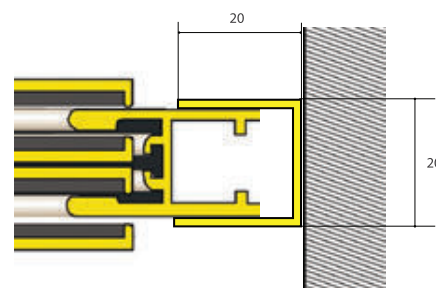

COLORI PROFILI

Standard

Scorrevole è una zanzariera a schermo fisso per finestre.

Di facile applicazione si adatta in spazi molto ridotti grazie al suo ingombro massimo di 25 mm.

Le dimensioni della Scorrevole devono essere trasmesse in mm indicando base x altezza, specificando se trattasi di misura finita o luce

✓ **MISURA FINITA:** la zanzariera verrà fornita con le stesse misure ordinate.

✓ **MISURA LUCE: (SPECIFICARE):** la zanzariera verrà fornita 2 mm in meno della luce vano.

Colori Accessori

OPTIONAL

RETE PET SCREEN per Animali Domestici

RETE ANTIPOLLINE

SCORREVOLE MISURE CONSIGLIATE

	L	H
MIN	800	-
MAX.	2500	1600
con traverso	2500	2600

STANDARD SEZIONE ORIZZONTALE PANNELLI SCORREVOLI

OPTIONAL SEZIONE ORIZZONTALE CON COMPENSATORE

SCORREVOLE di serie con rete in alluminio naturale, a richiesta in fibra - minimo fatturazione 2,0 mq

TRSA	SCORREVOLE 2 ante con rete in alluminio
TRSP	SCORREVOLE 2 ante con Rete Petscreen grigia
TR SAC	SCORREVOLE 2 ante con Rete acciaio inox AISI 316
TR SPO	SCORREVOLE 2 ante con Rete Polltex antipolline
OPTIONAL	SCT - Kit di compensazione altezza