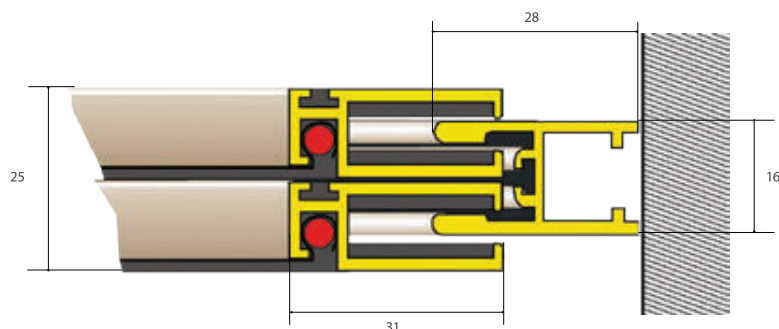

COLORI PROFILI

Standard

Saliscendi è una zanzariera a schermo fisso per finestre

Di facile applicazione si adatta in spazi molto ridotti grazie al suo ingombro massimo di 25 mm.

Le dimensioni della Saliscendi devono essere trasmesse in mm indicando base x altezza, specificando se trattasi di misura finita o luce.

- ✓ **MISURA FINITA:** la zanzariera verrà fornita con le stesse misure ordinate.
- ✓ **MISURA LUCE:** (SPECIFICARE): la zanzariera verrà fornita 2 mm in meno della luce vano.

Colori Accessori

SALISCENDI MISURE CONSIGLIATE

	L	H
MIN	400	600
MAX.	1400	1600

OPTIONAL

RETE PET SCREEN per Animali Domestici

RETE ANTIPOLLINE

poll-tex
screen protection screens

STANDARD SEZIONE ORIZZONTALE PANNELLI SCORREVOLI

OPTIONAL SEZIONE ORIZZONTALE CON COMPENSATORE

COLORI PROFILI

Standard

Scorrevole è una zanzariera a schermo fisso per finestre.

Di facile applicazione si adatta in spazi molto ridotti grazie al suo ingombro massimo di 25 mm.

Le dimensioni della Scorrevole devono essere trasmesse in mm indicando base x altezza, specificando se trattasi di misura finita o luce