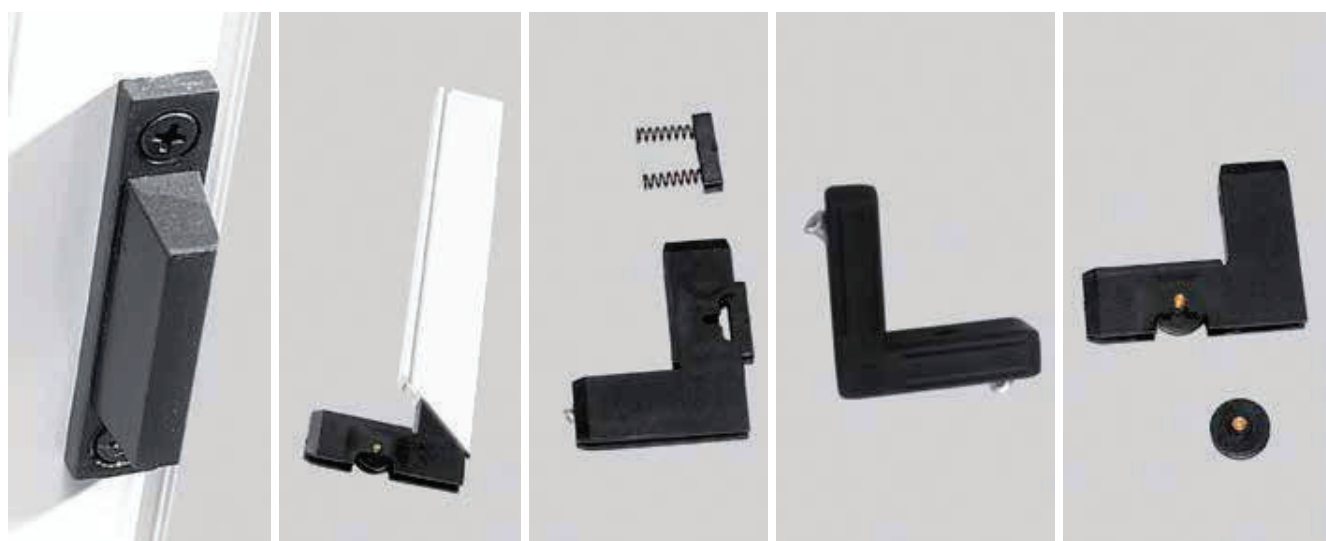

OPTIONAL

RETE PET SCREEN per Animali Domestici

RETE ANTIPOLLINE

SCORREVOLE MISURE CONSIGLIATE

	L	H
MIN	800	-
MAX.	2500	1600
con traverso	2500	2600

STANDARD SEZIONE ORIZZONTALE PANNELLI SCORREVOLI