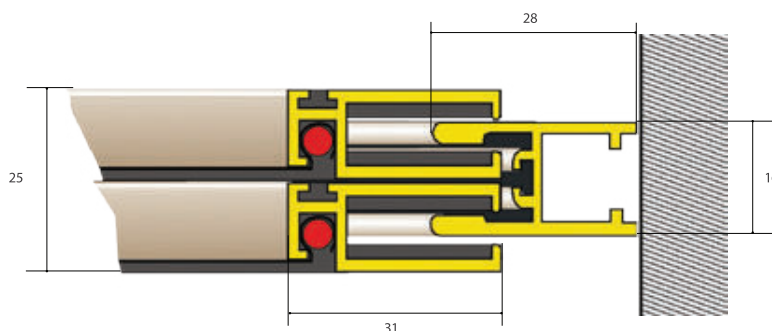

COLORI PROFILI

Standard

Saliscendi è una zanzariera a schermo fisso per finestre

Di facile applicazione si adatta in spazi molto ridotti grazie al suo ingombro massimo di 25 mm.

Le dimensioni della Saliscendi devono essere trasmesse in mm indicando base x altezza, specificando se trattasi di misura finita o luce.

COLORI PROFILI

Standard

Scorrevole è una zanzariera a schermo fisso per finestre.

Di facile applicazione si adatta in spazi molto ridotti grazie al suo ingombro massimo di 25 mm.

Le dimensioni della Scorrevole devono essere trasmesse in mm indicando base x altezza, specificando se trattasi di misura finita o luce

✓ **MISURA FINITA:** la zanzariera verrà fornita con le stesse misure ordinate.

✓ **MISURA LUCE: (SPECIFICARE):** la zanzariera verrà fornita 2 mm in meno della luce vano.

Colori Accessori

OPTIONAL

RETE PET SCREEN per Animali Domestici

RETE ANTIPOLLINE

SCORREVOLE MISURE CONSIGLIATE

	L	H
MIN	800	-
MAX.	2500	1600
con traverso	2500	2600

STANDARD SEZIONE ORIZZONTALE PANNELLI SCORREVOLI

OPTIONAL SEZIONE ORIZZONTALE CON COMPENSATORE

SCORREVOLE di serie con rete in alluminio naturale, a richiesta in fibra - minimo fatturazione 2,0 mq