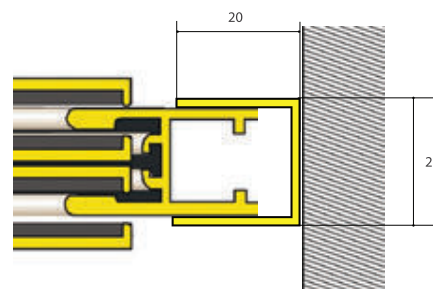

COLORI PROFILI

Standard

Saliscendi è una zanzariera a schermo fisso per finestre

Di facile applicazione si adatta in spazi molto ridotti grazie al suo ingombro massimo di 25 mm.

Le dimensioni della Saliscendi devono essere trasmesse in mm indicando base x altezza, specificando se trattasi di misura finita o luce.

	L	H
MIN	400	600
MAX.	1400	1600

OPTIONAL

RETE PET SCREEN per Animali Domestici

RETE ANTIPOLLINE

poll-tex
screen protection screens

STANDARD SEZIONE ORIZZONTALE PANNELLI SCORREVOLI

OPTIONAL SEZIONE ORIZZONTALE CON COMPENSATORE

COLORI PROFILI

Standard

Scorrevole è una zanzariera a schermo fisso per finestre.

Di facile applicazione si adatta in spazi molto ridotti grazie al suo ingombro massimo di 25 mm.

Le dimensioni della Scorrevole devono essere trasmesse in mm indicando base x altezza, specificando se trattasi di misura finita o luce

RETE ANTIPOLLINE

SCORREVOLE MISURE CONSIGLIATE

	L	H
MIN	800	-
MAX.	2500	1600
con traverso	2500	2600

STANDARD SEZIONE ORIZZONTALE PANNELLI SCORREVOLI

OPTIONAL SEZIONE ORIZZONTALE CON COMPENSATORE

SCORREVOLE di serie con rete in alluminio naturale, a richiesta in fibra - minimo fatturazione 2,0 mq