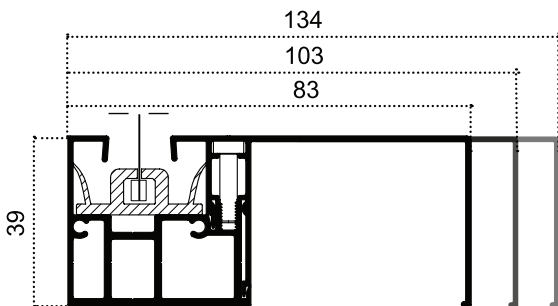

CASSONETTO QUADRATO

GUIDA INCASSO

GUIDA ZIP STANDARD

OPTIONAL

ANEMOMETRO

AZIONAMENTO A MOTORE

MISURE

CONSIGLIATE (mm)