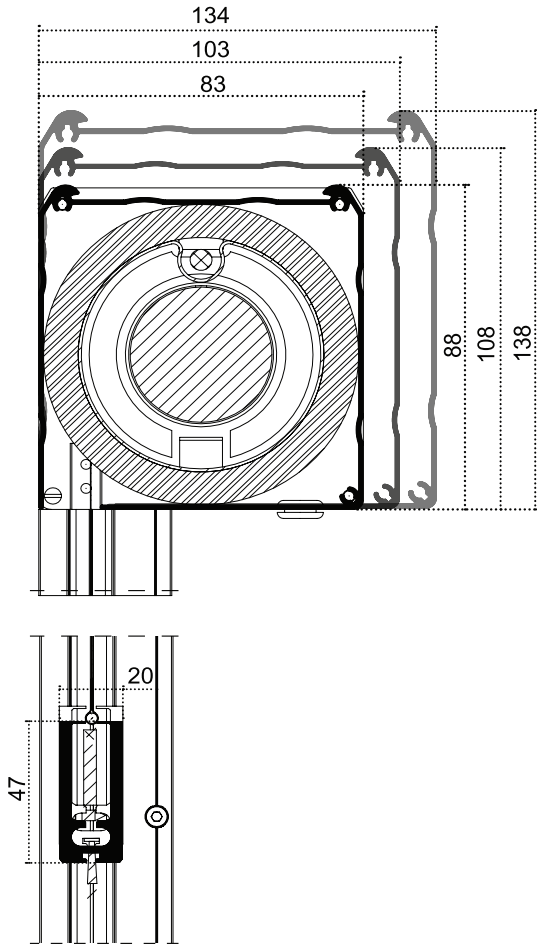

CASSONETTO QUADRATO