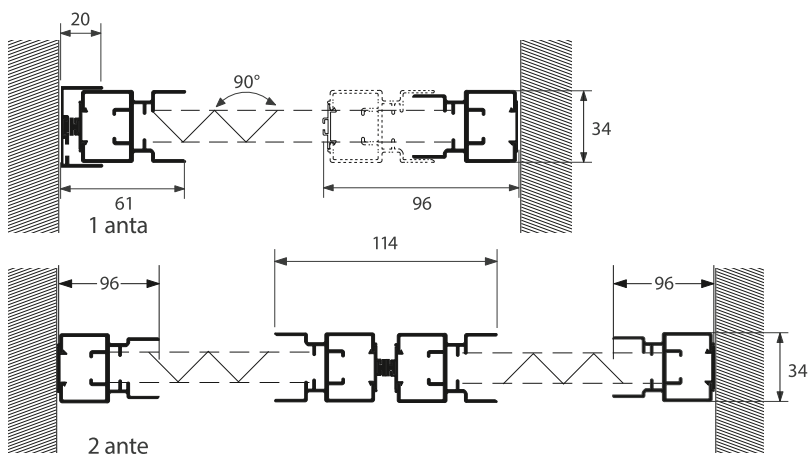

La semplicità di montaggio e smontaggio facilita una completa pulizia del vano e del prodotto.

FISSAGGIO CON CLIPS

Colori Accessori Nero

MISURE CONSIGLIATE (mm)

		L	H			L	H
UN'ANTA	MIN.	500	800	DUE ANTE	MIN.	1000	800
	MAX	2000	3000		MAX	4000	3000

* La principale condizione di realizzabilità è che l'altezza superi di almeno 150 mm la misura della base

SEZ. VERTICALE

SEZ. ORIZZONTALE

VARIANTE

RETE GRIGIA DI SERIE 20 mm
RETE NERA +10%
RETE GRIGIA HQ-Nano +15%

PROFILO COMPENSATORE
PER FISSAGGIO SU PIANI IRREGOLARI

OPTIONAL

LISTINO A TABELLA

LARGHEZZA

A L T E Z Z A	LARGHEZZA					
	1050	1060-1200	1210-1350	1360-1600	1610-1800	1810-2000
2400						
2580						
2700						
3000						
OPTIONAL	ALLU0803CR - Compensatore laterale a muro 38 x 18 - tinta ral					