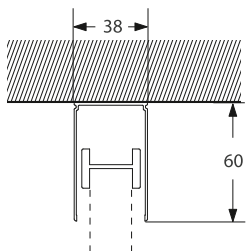

La semplicità di montaggio e smontaggio facilita una completa pulizia del vano e del prodotto.

FISSAGGIO CON CLIPS

Colori Accessori Nero

MISURE CONSIGLIATE (mm)

		L	H			L	H
UN'ANTA	MIN.	500	800	DUE ANTE	MIN.	1000	800
	MAX	2000	3000		MAX	4000	3000

* La principale condizione di realizzabilità è che l'altezza superi di almeno 150 mm la misura della base

SEZ. VERTICALE

SEZ. ORIZZONTALE

VARIANTE

RETE GRIGIA DI SERIE 20 mm
RETE NERA +10%
RETE GRIGIA HQ-Nano +15%

PROFILO COMPENSATORE
PER FISSAGGIO SU PIANI IRREGOLARI

OPTIONAL

LISTINO A TABELLA

LARGHEZZA

A L T E Z Z A	LARGHEZZA					
	1050	1060-1200	1210-1350	1360-1600	1610-1800	1810-2000
2400						
2580						
2700						
3000						
OPTIONAL	ALLU0803CR - Compensatore laterale a muro 38 x 18 - tinta ral					