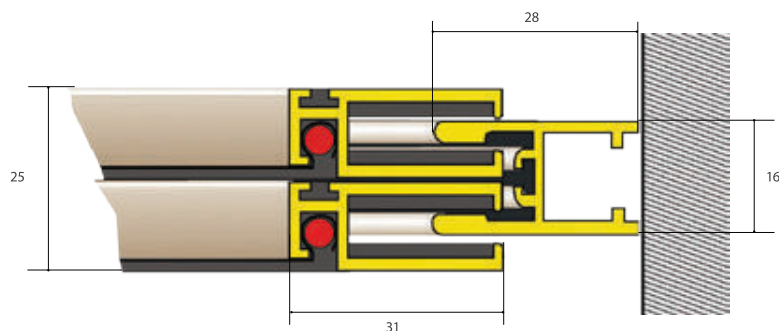

#### Standard

Saliscendi è una zanzariera a schermo fisso per finestre

Di facile applicazione si adatta in spazi molto ridotti grazie al suo ingombro massimo di 25 mm.

Le dimensioni della Saliscendi devono essere trasmesse in mm indicando base x altezza, specificando se trattasi di misura finita o luce.

✓ **MISURA FINITA:** la zanzariera verrà fornita con le stesse misure ordinate.

✓ **MISURA LUCE:** (SPECIFICARE): la zanzariera verrà fornita 2 mm in meno della luce vano.

#### Colori Accessori Nero

OPTIONAL

RETE PET SCREEN per Animali Domestici

RETE ANTIPOLLINE

SALISCENDI MISURE CONSIGLIATE

	L	H
MIN	400	600
MAX.	1400	1600

STANDARD SEZIONE ORIZZONTALE PANNELLI SCORREVOLI

OPTIONAL SEZIONE ORIZZONTALE CON COMPENSATORE

SALISCENDI di serie con rete in alluminio naturale, a richiesta in fibra - minimo fatturazione 2,0 mq

TR1A	SALISCENDI con Rete in Alluminio
TR1P	SALISCENDI con Rete Petscreen grigia
TR1AC	SALISCENDI con Rete acciaio inox AISI 316
TR1PO	SALISCENDI con Rete Polltex antipolline
OPTIONAL	SCT - Kit di compensazione altezza