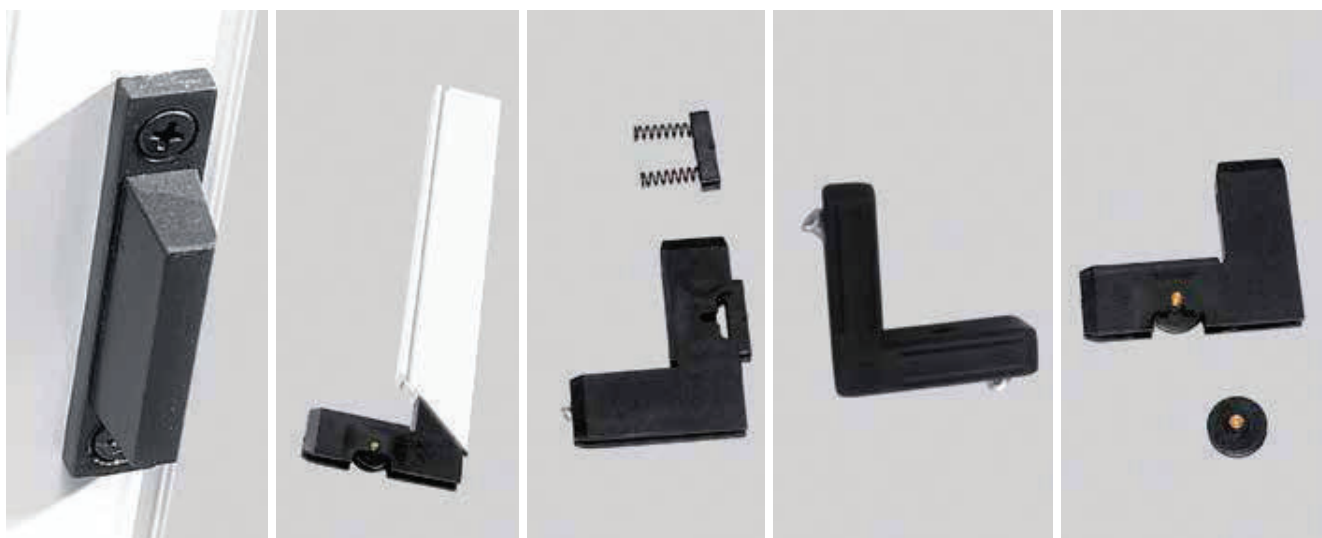

#### Standard

Saliscendi è una zanzariera a schermo fisso per finestre

Di facile applicazione si adatta in spazi molto ridotti grazie al suo ingombro massimo di 25 mm.

Le dimensioni della Saliscendi devono essere trasmesse in mm indicando base x altezza, specificando se trattasi di misura finita o luce.

#### Colori Accessori Nero

OPTIONAL

RETE PET SCREEN per Animali Domestici

RETE ANTIPOLLINE

SALISCENDI MISURE CONSIGLIATE

	L	H
MIN	400	600
MAX.	1400	1600

STANDARD SEZIONE ORIZZONTALE PANNELLI SCORREVOLI

OPTIONAL SEZIONE ORIZZONTALE CON COMPENSATORE

SALISCENDI di serie con rete in alluminio naturale, a richiesta in fibra - minimo fatturazione 2,0 mq

TR1A	SALISCENDI con Rete in Alluminio
TR1P	SALISCENDI con Rete Petscreen grigia
TR1AC	SALISCENDI con Rete acciaio inox AISI 316
TR1PO	SALISCENDI con Rete Polltex antipolline
OPTIONAL	SCT - Kit di compensazione altezza