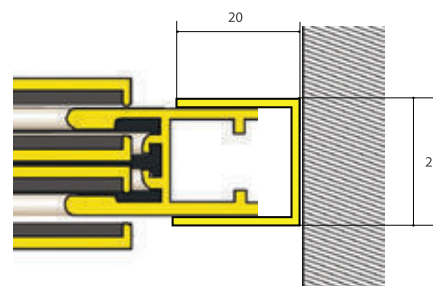

#### Standard

Saliscendi è una zanzariera a schermo fisso per finestre

Di facile applicazione si adatta in spazi molto ridotti grazie al suo ingombro massimo di 25 mm.

Le dimensioni della Saliscendi devono essere trasmesse in mm indicando base x altezza, specificando se trattasi di misura finita o luce.

✓ **MISURA FINITA:** la zanzariera verrà fornita con le stesse misure ordinate.

✓ **MISURA LUCE:** (SPECIFICARE): la zanzariera verrà fornita 2 mm in meno della luce vano.

#### Colori Accessori Nero

OPTIONAL

RETE PET SCREEN per Animali Domestici

RETE ANTIPOLLINE

SALISCENDI MISURE CONSIGLIATE

	L	H
MIN	400	600
MAX.	1400	1600

STANDARD SEZIONE ORIZZONTALE PANNELLI SCORREVOLI

OPTIONAL SEZIONE ORIZZONTALE CON COMPENSATORE

SALISCENDI di serie con rete in alluminio naturale, a richiesta in fibra - minimo fatturazione 2,0 mq

TR1A	SALISCENDI con Rete in Alluminio
TR1P	SALISCENDI con Rete Petscreen grigia
TR1AC	SALISCENDI con Rete acciaio inox AISI 316
TR1PO	SALISCENDI con Rete Polltex antipolline
OPTIONAL	SCT - Kit di compensazione altezza